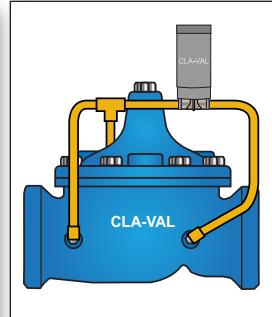

Modelo 139-01: Valvulas de Control Basado en Tiempo.

Simple - Confiable - Fácil de Programar

Características y Beneficios

- 5 Minutos para calibracion del controlador desde principio-a-fin en la oficina o en campo, utilizando un Software disponible en internet.
- La valvula puede ser programada para abrir o cerrar hasta cuatro ciclos por dia.
- Una vez retirado el cable despues de ser programado, solo el dueño puede cambiar los ajustes.
- Batería de 9 VDC reemplazable con tres años de duracion (a 20°C) permite al personal de la compania de agua "configurar-y-olvidar"
- Alternativa de bajo costo para administracion de presion