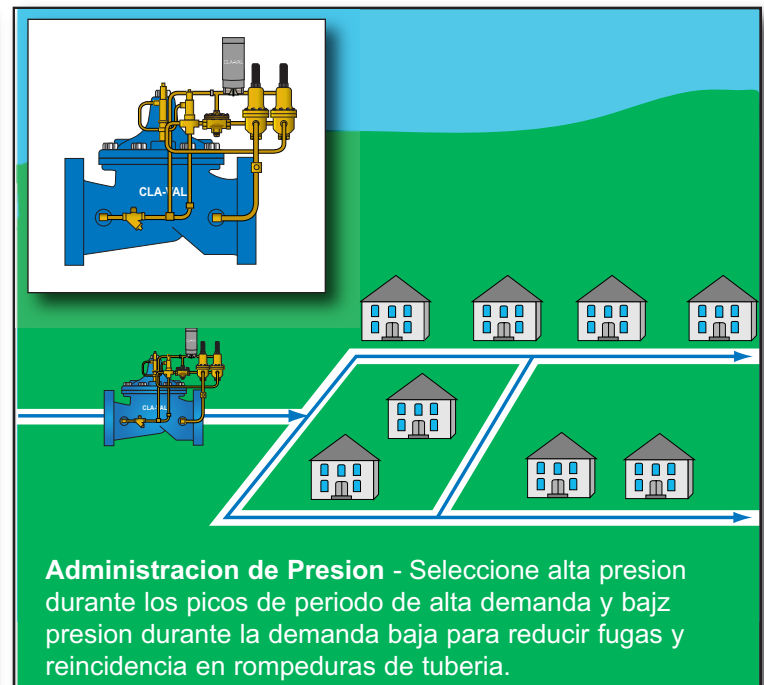

Programacion Simple

**Para aprender más, visite www.cla-val.com y teclee 139-01 o
CTC en el campo de búsqueda
O llame al 800.942.6326**