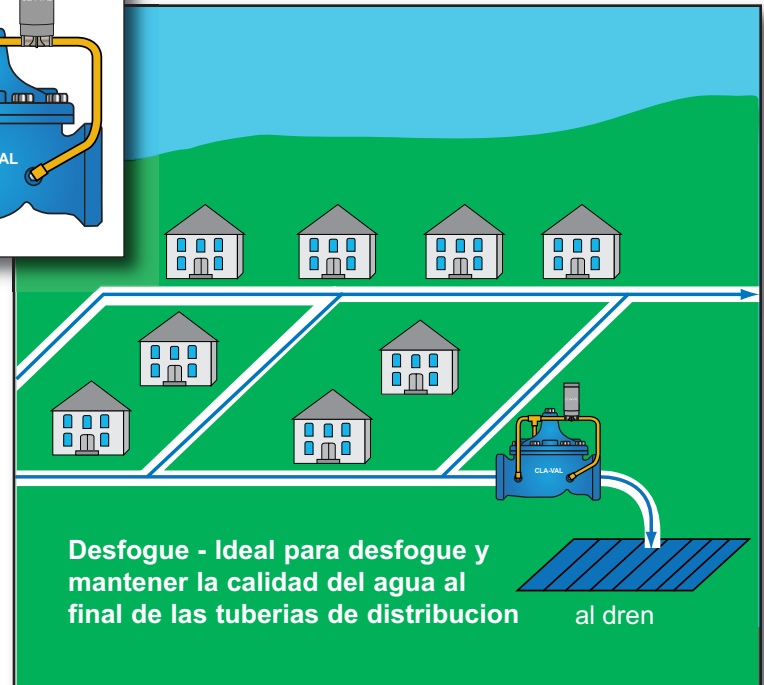

Modelo 139-01: Valvulas de Control Basado en Tiempo.

Simple - Confiable - Fácil de Programar

Características y Beneficios

- 5 Minutos para calibracion del controlador desde principio-a-fin en la oficina o en campo, utilizando un Software disponible en internet.
- La valvula puede ser programada para abrir o cerrar hasta cuatro ciclos por dia.
- Una vez retirado el cable despues de ser programado, solo el dueño puede cambiar los ajustes.
- Batería de 9 VDC reemplazable con tres años de duracion (a 20°C) permite al personal de la compania de agua "configurar-y-olvidar"
- Alternativa de bajo costo para administracion de presion